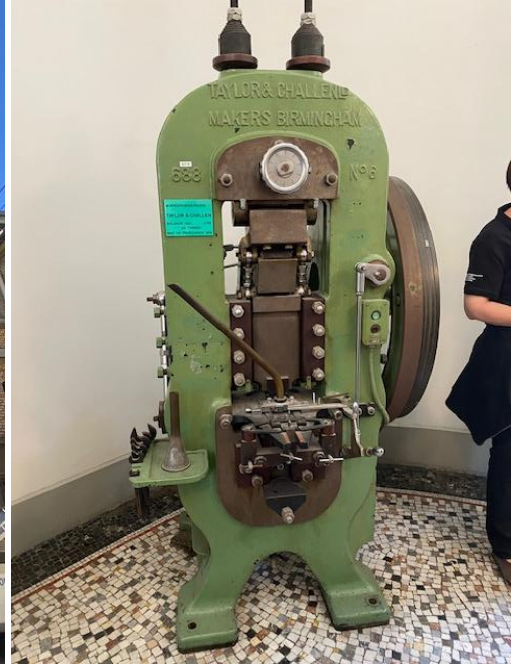

Swissmint (Münzprägeanstalt)

21.04.2026 PVBL Region Bern

Swissmint versorgt im Auftrag der Eidgenossenschaft die Schweiz mit Umlaufmünzen für den täglichen Zahlungsverkehr. Seit 1936 prägt die Anstalt zudem Sondermünzen, z. B. das Goldvreneli.